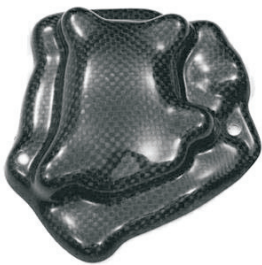

info@Hehl-Racing.de
www.Hehl-Racing.de

Kupplungsdeckelschoner

wird nur mit drei Schrauben fixiert
top Verarbeitung und sehr passgenau
Best.-Nr.
Preis: 119€

Lichtmaschinendeckelschoner

wird mit handelsüblichen Silikon geklebt
top Verarbeitung und sehr passgenau
Best.-Nr.
Preis: 109€

Pick-updeckelschoner

wird mit handelsüblichen Silikon geklebt
top Verarbeitung und sehr passgenau
Best.-Nr.
Preis: 89€

Tankblenden

top Verarbeitung und sehr leicht
Best.-Nr.
Preis: 179€

Hehl Racing
Markus Hehl
Kirchberger Str. 8
56253 Treis-Karden