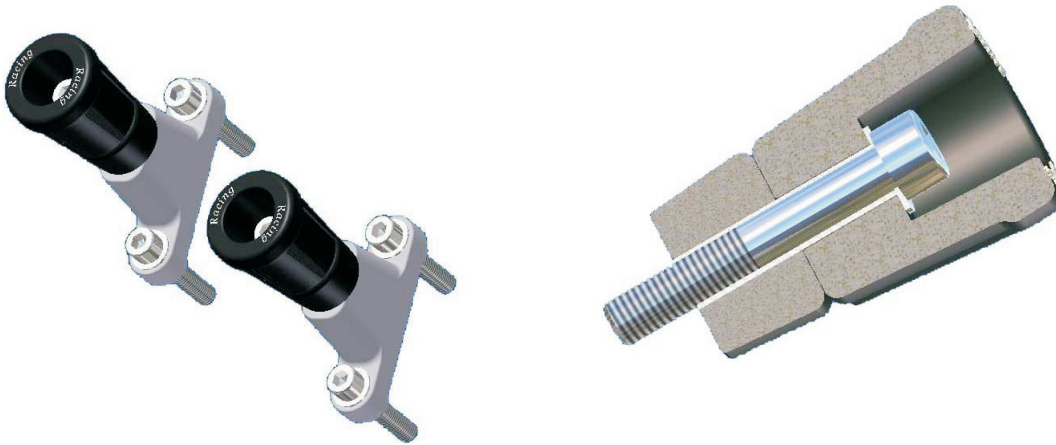

KTM Superduke 05-10 Rahmenprotektoren oben

Hehl Racing
Markus Hehl
Hauptstraße 25
56566 Neuwied

Tel. 02622 / 885 37 50
Fax: 02622 / 885 37 51
Mob. 0178 / 294 09 01

info@Hehl-Racing.de
www.Hehl-Racing.de

KTM, Superduke 990R

KTM, Superduke 990R

Durch die hohle Form der Protektoren verfügen diese über beste Dämpfungseigenschaften. Die Rahmenprotektoren sind nach den gleichen hohen Standards gefertigt wie auch die Motordeckelschoner.